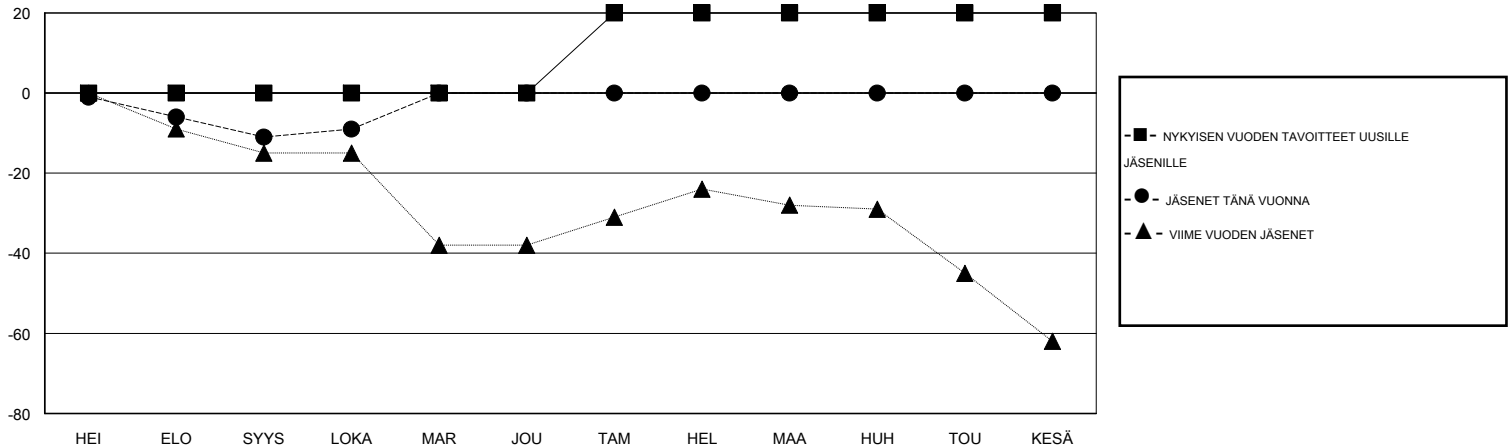

TAVOITTEET JA JÄSENET, KUMULATIIVINEN

LAKKAUTETUT KLUBIT: 1	11 CLUBS OF 65 LISÄNNYH YHDEN TAI USEAMMAN UUTTA JÄSENTÄ	<u>SUKUPUOLIJAKAUMA</u>	
		MIES	1,289 (86.34%)
<u>EROTETUT JÄSENET</u>		NAINEN	204 (13.66%)
<table border="1"> <tr><td>KUOLLUT</td><td>2</td></tr> <tr><td>KLUBI LAKKAUTETTU</td><td>0</td></tr> <tr><td>MUUT</td><td>28</td></tr> <tr><td>YHTEENSÄ</td><td>30</td></tr> </table>	KLIKKA TÄSTÄ LUKEAKSESI TERVEYSTARKASTUKSEN TULOKSET	<table border="1"> <tr><td>PERHEYKSIKÖN JÄSENET</td><td>17</td></tr> <tr><td>PERHEEN PÄÄJÄSEN</td><td>8</td></tr> <tr><td>EI-PÄÄJÄSEN KOTITALOUDESSA</td><td>9</td></tr> </table>