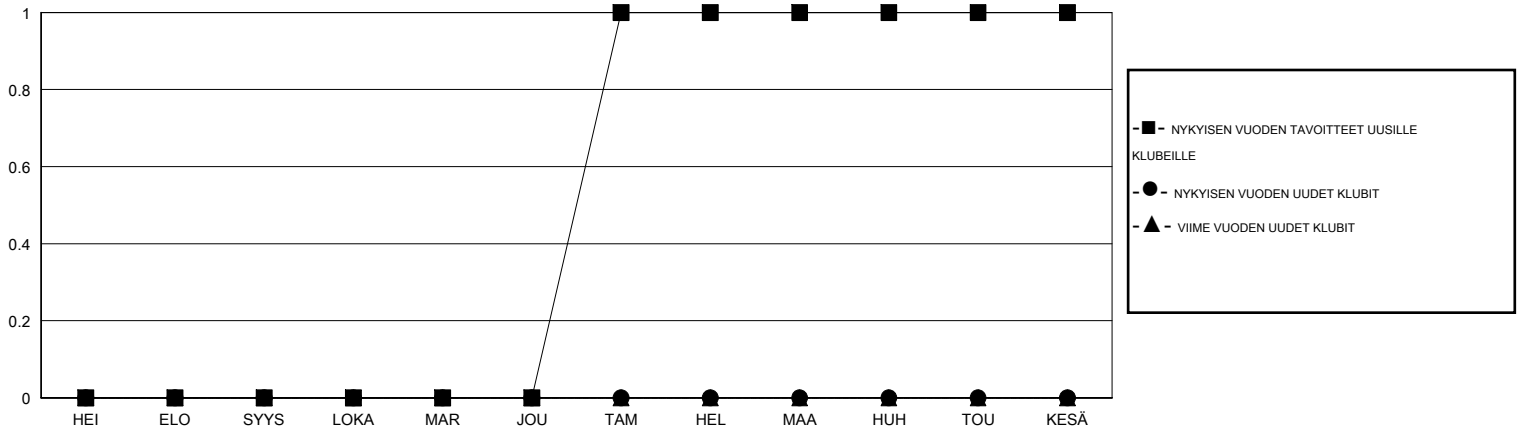

MONTHLY MEMBERSHIP PROGRESS REPORT

District 107 G

Results as of: 10/31/2016

GMT: Kenneth Persson

SIJAINI FINLAND

GMT VAALIPIIRI 4

Klubit					jäsenä				
TULOKSET 2016-2017					TULOKSET 2016-2017				
NELJÄNNES	UUDEN KLUBIN TAVOITE	UUDET KLUBIT	LOPETETUT KLUBIT	NETTOKASVU/-MENETYS	NELJÄNNES	UUDEN JÄSENEEN TAVOITE	LISÄTYT PERUSTAJAJÄSENET JA UUDET JÄSENET	ERONNEET JÄSENET	NETTOKASVU/-MENETYS
HEI/ELO/SYYS	0	0	1	-1	HEI/ELO/SYYS	0	9	20	-11
LOKA/MAR/JOU	0	0	0	0	LOKA/MAR/JOU	0	12	10	2
TAM/HEL/MAA	1	0	0	0	TAM/HEL/MAA	20	0	0	0
HUH/TOU/KESÄ	0	0	0	0	HUH/TOU/KESÄ	0	0	0	0

TAVOITTEET JA UUDET KLUBIT, KUMULATIIVINEN